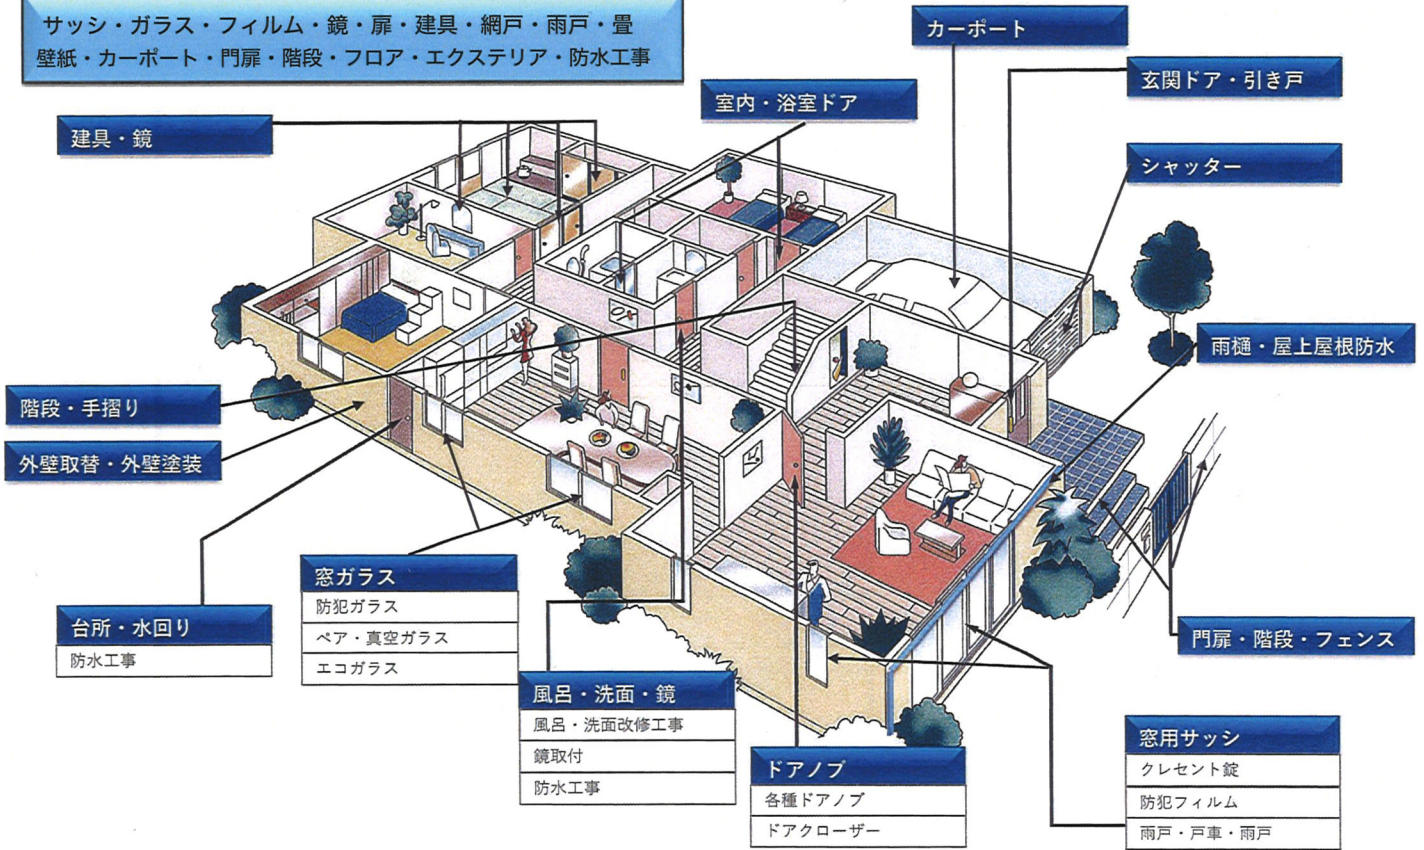

戸建住宅

サッシ・ガラス・フィルム・鏡・扉・建具・網戸・雨戸・畳
壁紙・カーポート・門扉・階段・フロア・エクステリア・防水工事

マンション・寮

ガラス・サッシ・フロア (タイルカーペット・長尺シート)・クロス貼替
各種錠前・パーティション・自動ドア・厨房内改修・防水工事