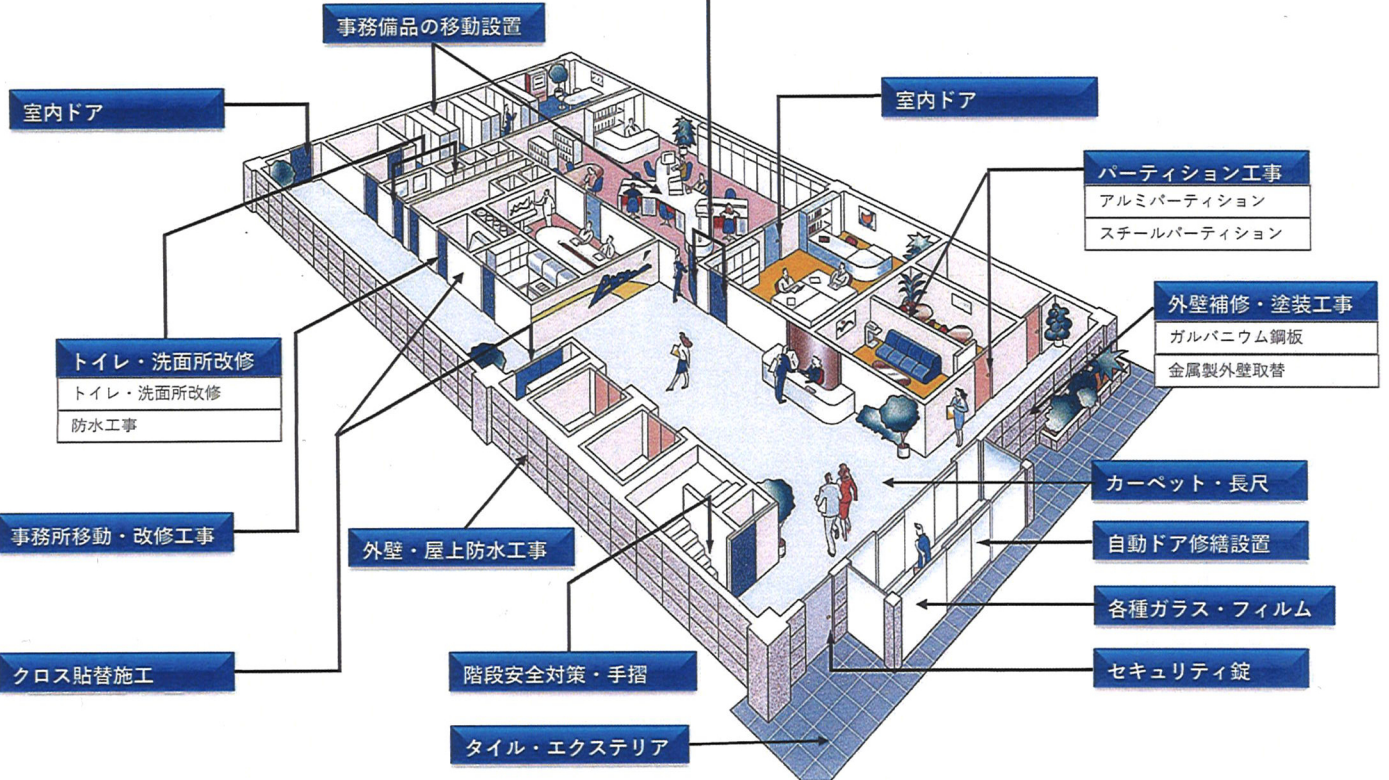

## 事務所・オフィス

ガラス・サッシ・フロア (タイルカーペット・長尺シート)・クロス貼替  
各種錠前・パーティション・自動ドア・事務所移設・防水工事

## 工場

ガラス・サッシ・フロア (タイルカーペット・長尺シート)・スチール窓取替 (カバー工法)・シャッター工事・雨樋取替・外壁工事・屋根補修